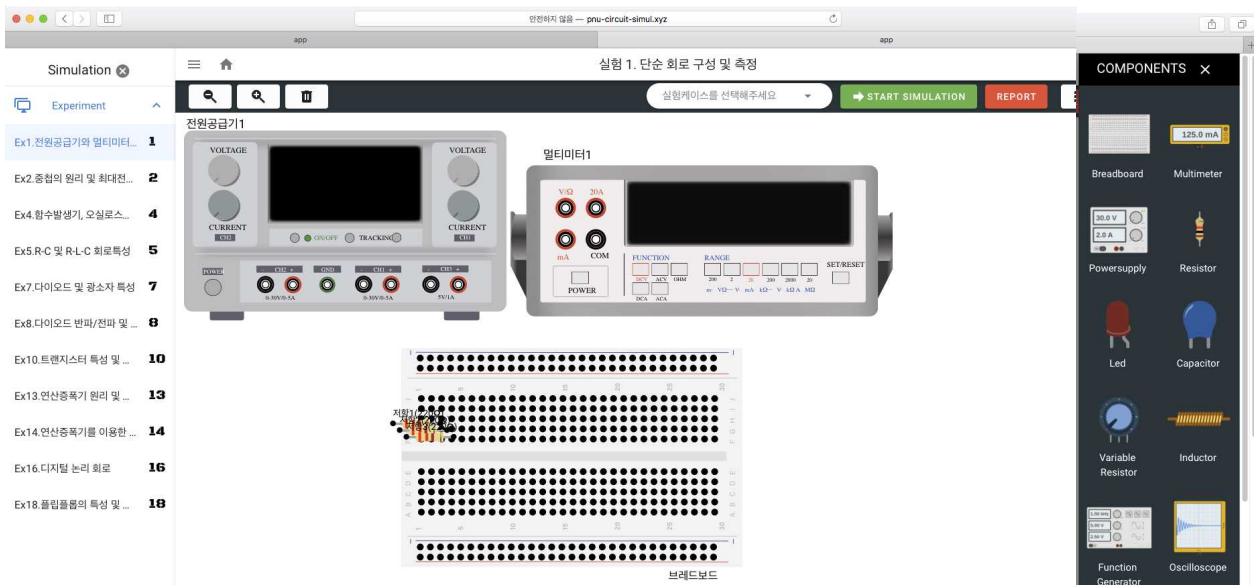

# 부산대학교 가상실험실(V-Lab) 홈페이지 접속 방법

❖ 부산대학교 V-Lab은 시간·공간·비용 한계를 극복할 수 있는 공학분야 공통실험(기계·전자전기 등)을 지원하는 가상실험실입니다.

- 종전 물리적 공간·장비 확보 후에만 가능했던 실험실 운영 및 학습이 공간·장비에 제약 없이 가능한 가상실험실 구현
- V-Lab 홈페이지 접속으로 전기전자회로, 센서 인터페이스 실험 등을 통해 학습했던 멀티미터, 오실로스코프 등 장비사용법 습득 가능

1. 접속 URL: <https://vlab.pusan.ac.kr>

2. 사용 브라우저: [구글 크롬\(Chrome\)](#)

※ 크롬 브라우저에 최적화 개발되어 '인터넷 익스플로어'에서 접속하면 사용이 불가능합니다.

3. 사용 계정: [구글 계정](#)으로 회원가입

※ 회원가입 시 소속 대학, 학과, 학년 정보를 입력해 주시기 바랍니다.

4. 로그인 후 메인페이지 상단 [튜토리얼 영상](#) 확인 후 가상실험 체험